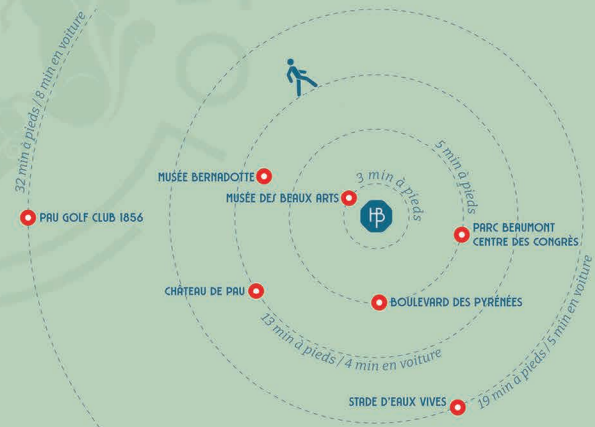

L'HÔTEL et ses environs

Situé dans le cœur historique de Pau, l'Hôtel Bristol constitue un écran idéal
pour découvrir les principaux centres d'intérêt de la ville pendant votre séjour.