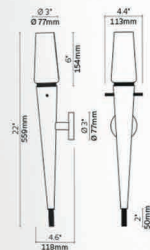

CARACTÉRISTIQUES

Materiau	Laiton / Verre
Indice de protection	IP 20
Poids net	4 kg
Dimensions	559 x 118 x Ø 77 mm

CE

n° 1

- A Brushed brass
  Laiton satin
- + B Matt black
  Noir mat

n° 2

- A Aubergine
  Aubergine
- + B Brushed brass
  Laiton satin

n° 3

- A Brushed brass
  Laiton satin
- + B Matt white
  Blanc mat

n° 4

- A Blackened bronze
  Noir de forge
- + B Brushed brass
  Laiton satin