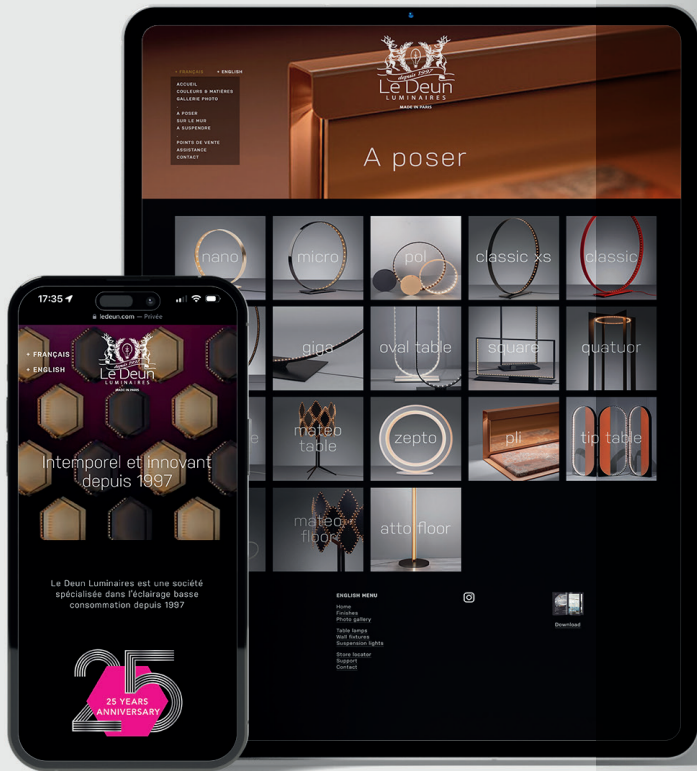

### ALCOOLS

Whisky CARDHU 12 ans d'âge	10 €
Armagnac	8 €
Cognac	8 €
Vodka	8 €
Gin Tonic	10 €

### CHAMPAGNE

Demi-bouteille - 37,5cl	30 €
Bouteille - 75cl	60 €

cats  
design

Site Web

Découvrez nos 5 catégories de chambres à la décoration singulière et toutes différentes, pour garantir un séjour confortable et agréable dans notre hôtel de charme.  
La plupart des chambres dispose d'un grand lit double, possibilité de le transformer en deux lits ou de bénéficier de services tels que tout le confort des Pyramides et du Spa de Pau.